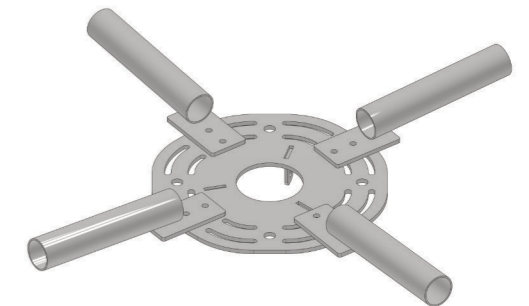

INFRA MODUL

PRODUKTKATALOG

SVENSK **INFRA**TEKNIK

INFRA MODUL

INFRA MODUL är en mångsidig mastserie bestående av helsvetsade sektioner som kan skräddarsys och byggas enligt specifika behov, med en höjd som kan sträcka sig upp till 42 meter. Dessa master är konstruerade med en 3-sidig design och tillverkade av rundstång. INFRA MODUL är en idealisk lösning för att fungera som belysningsstolpar längs vägar, parkeringsplatser, idrottsarenor, hamnar och andra liknande platser.

Strålkastarkrona med 1-6 armar för strålkastare. För att montera strålkastarkronan på mast INFRA MODUL måste den kompletteras med Kryss MODUL.

Art.nr:	E-nummer:	Benämning
MAL003001001	7771933	Strålkastarkrona 1
MAL003001002	7771934	Strålkastarkrona 2
MAL003001003	7771935	Strålkastarkrona 3
MAL003001004	7771936	Strålkastarkrona 4
MAL003001005	7771937	Strålkastarkrona 5
MAL003001006	7771938	Strålkastarkrona 6

Armatürkrona

Armatürkrona med 1-6 armar för armatur med 60 mm fattning. För att montera armatürkronan på mast INFRA MODUL måste den kompletteras med Kryss MODUL.

Art.nr:	E-nummer:	Benämning
MAL003002001		Armatürkrona 1
MAL003002002		Armatürkrona 2
MAL003002003		Armatürkrona 3
MAL003002004		Armatürkrona 4