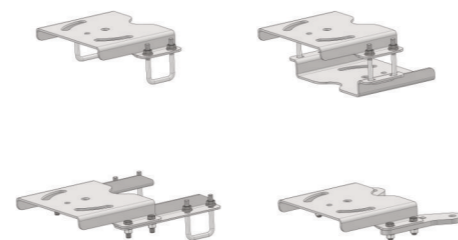

Strålkastarfäste

Strålkastarfäste levereras komplett med montagedetaljer för fastsättning på strålkastarbalk

Art.nr:	E-nummer:	Benämning
MAL001001010	7771930	Strålkastarfäste enkel
MAL001001020	7771931	Strålkastarfäste dubbel
MAL001001012		Strålkastarfäste distans
MAL001001011		Strålkastarfäste toppmonterad