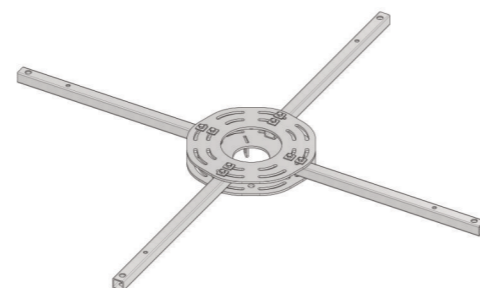

INFRA MODUL

PRODUKTKATALOG

SVENSK **INFRA**TEKNIK

INFRA MODUL

INFRA MODUL är en mångsidig mastserie bestående av helsvetsade sektioner som kan skräddarsys och byggas enligt specifika behov, med en höjd som kan sträcka sig upp till 42 meter. Dessa master är konstruerade med en 3-sidig design och tillverkade av rundstång. INFRA MODUL är en idealisk lösning för att fungera som belysningsstolpar längs vägar, parkeringsplatser, idrottsarenor, hamnar och andra liknande platser.

Art.nr:	E-nummer:	Benämning
MAL002101012	7771926	Balk 1,2 m
MAL002101015	7771927	Balk 1,5 m
MAL002101020	7771928	Balk 2,0 m
MAL002101025	7771929	Balk 2,5 m
MAL002101030		Balk 3,0 m

Strålkastarfäste

Strålkastarfäste levereras komplett med montagedetaljer för fastsättning på strålkastarbalk

Art.nr:	E-nummer:	Benämning
MAL001001010	7771930	Strålkastarfäste enkel
MAL001001020	7771931	Strålkastarfäste dubbel
MAL001001012		Strålkastarfäste distans
MAL001001011		Strålkastarfäste toppmonterad

Strålkastarkrona

Strålkastarkrona med 1-6 armar för strålkastare. För att montera strålkastarkronan på mast INFRA MODUL måste den kompletteras med Kryss MODUL.

Art.nr:	E-nummer:	Benämning
MAL003001001	7771933	Strålkastarkrona 1
MAL003001002	7771934	Strålkastarkrona 2
MAL003001003	7771935	Strålkastarkrona 3
MAL003001004	7771936	Strålkastarkrona 4
MAL003001005	7771937	Strålkastarkrona 5
MAL003001006	7771938	Strålkastarkrona 6