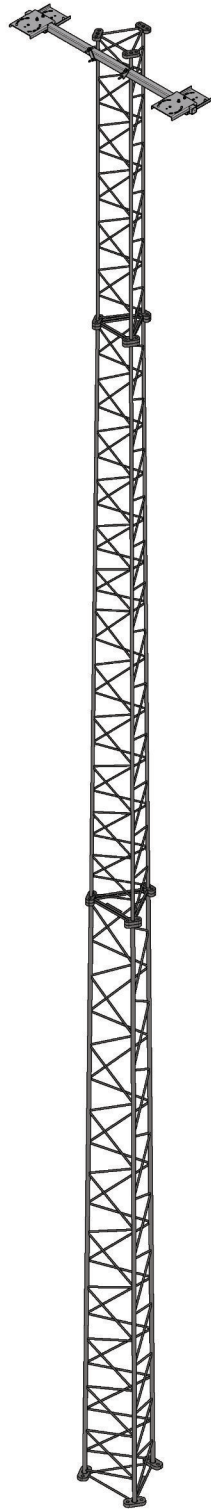

INFRA MODUL

PRODUKTKATALOG

SVENSK **INFRA**TEKNIK

INFRA MODUL

INFRA MODUL är en mångsidig mastserie bestående av helsvetsade sektioner som kan skräddarsys och byggas enligt specifika behov, med en höjd som kan sträcka sig upp till 42 meter. Dessa master är konstruerade med en 3-sidig design och tillverkade av rundstång. INFRA MODUL är en idealisk lösning för att fungera som belysningsstolpar längs vägar, parkeringsplatser, idrottsarenor, hamnar och andra liknande platser.

HÖJD 6 m

Art.nr:	E-nummer:	Benämning	Basmått	Toppmått	Höjd (m)
MSL100060300		INFRA MODUL 6/300	300	300	6
MSL100060400	7771901	INFRA MODUL 6/400	400	300	6
MSL100060500		INFRA MODUL 6/500	500	400	6
MSL100060600		INFRA MODUL 6/600	600	500	6
MSL100060800		INFRA MODUL 6/800	800	600	6
MSL100061000		INFRA MODUL 6/1000	1000	800	6
MSL100061200		INFRA MODUL 6/1200	1200	1000	6