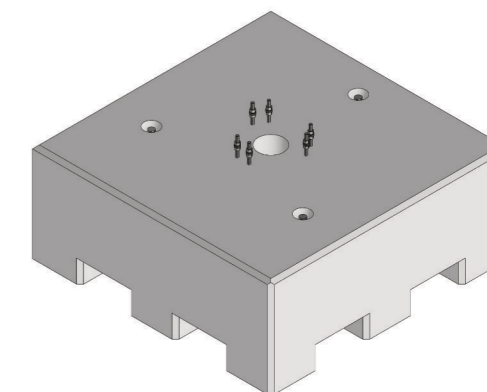

Ytfundament

Ytfundament för mast INFRA MODUL. Fundamenten är dimensionerade för att ställas på plan hårdgjord yta.

Art.nr:	E-nummer:	Benämning
FCY303001200S		Ytfundament INFRA MODUL AS120-300S
FCY303001200		Ytfundament INFRA MODUL AS120-300
FCY303001500		Ytfundament INFRA MODUL AS150-300
FCY304001800		Ytfundament INFRA MODUL AS180-400
FCY305002150		Ytfundament INFRA MODUL AS215-500