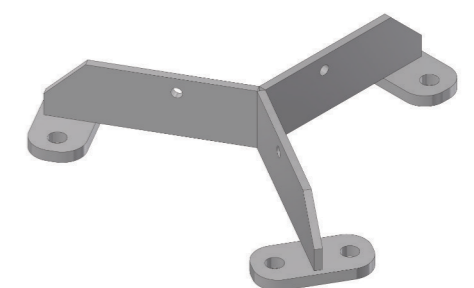

Kryss MODUL

Kryss MODUL används för att montera strålkastarkrona, armatürkrona eller kameraplatta på mast INFRA MODUL. Kryss väljs för rätt masttopp.

Art.nr:	E-nummer:	Benämning
MAL003101300		Kryss 300
MAL003101400		Kryss 400
MAL003101500		Kryss 500